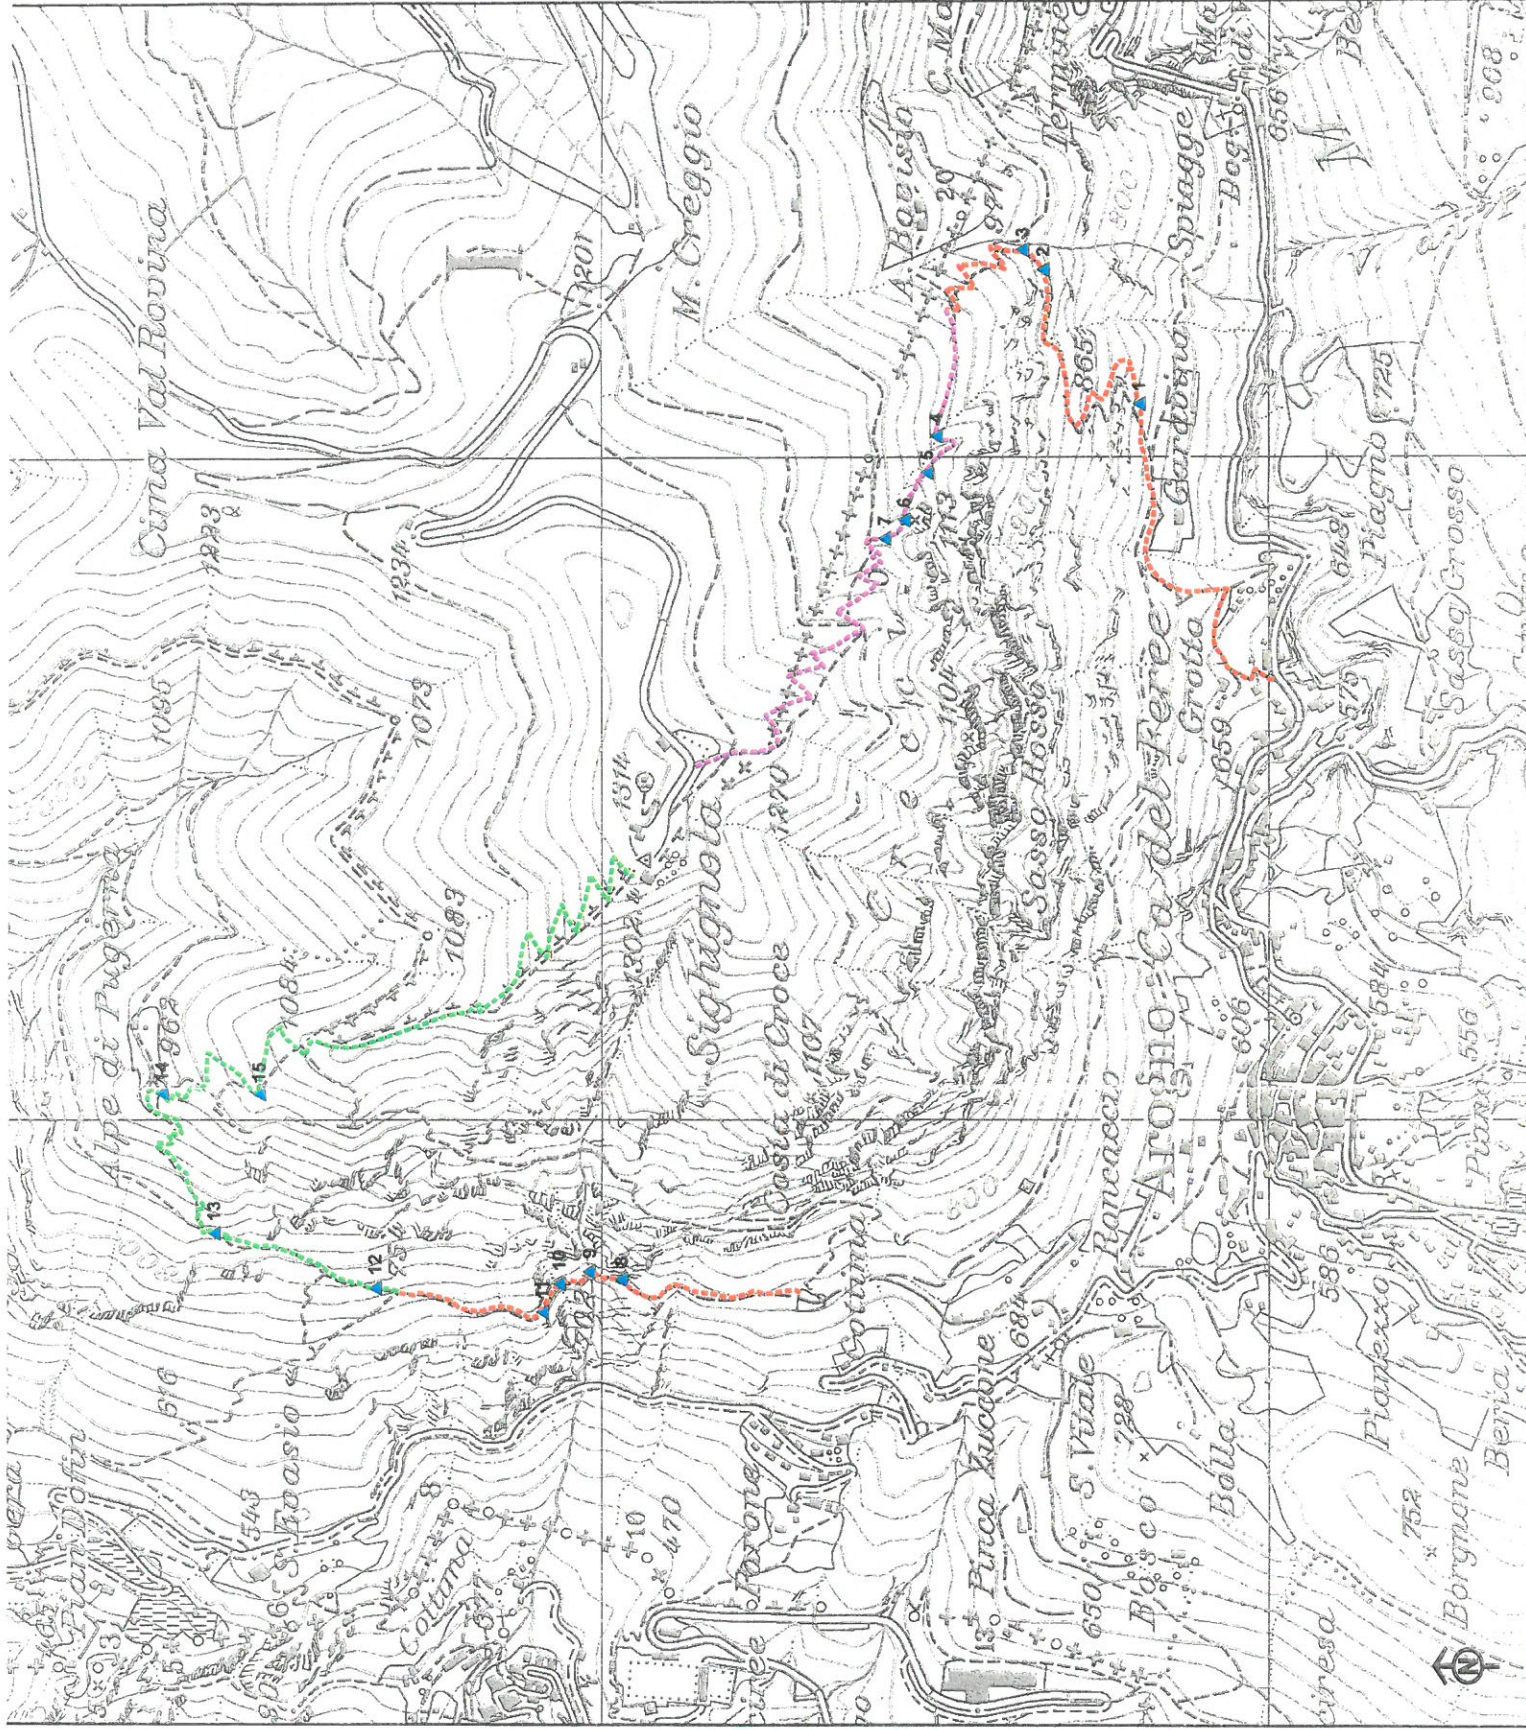

Comune di Arognò

SISTEMAZIONE SENTIERO AROGNO - SIGHIGNOLA

Percorso

- Tratta su Sentiero ufficiale
- Tratta inserita nel C.Q. 2012/15
- Tratta di competenza comunale

▲ Documentazione fotografica

Scala: 1:8000
Dimensioni del piano: A3

Ente Arognò
Assoc. SA

Comune di Arogno

SISTEMAZIONE SENTIERO AROGNO - SIGHIGNOLA

Tratta 2 - Credito quadro 2012/15

Interventi

- Manutenzione ordinaria
- Manutenzione straordinaria
- Costruzione nuovo tracciato

Scala: 1:2500
Dimensioni del piano: A3

Finet &
Associati SA